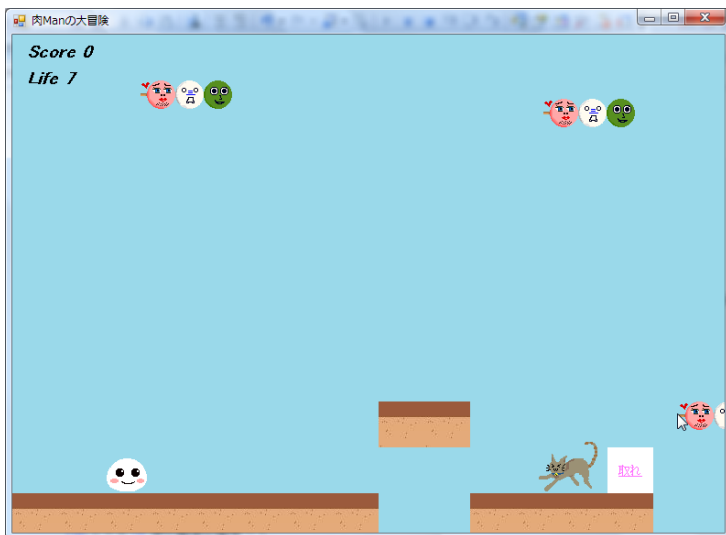

# インストラクション 操作説明

\* 敵は踏むか玉を当てると倒せます。

ここから全てが始まる…。

ちょっとパワーアップもします。

ライフ7機がやられるとゲームオーバーに！

プログラミング画面。約450行の超大作。