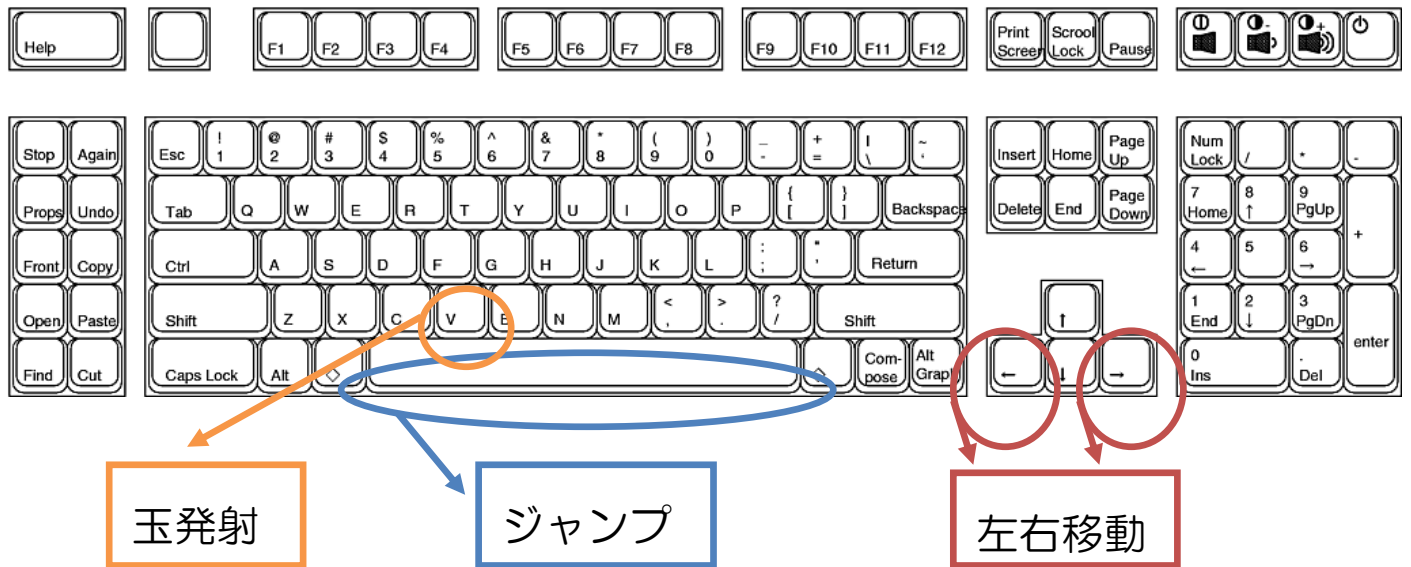

# インストラクション 操作説明

\* 敵は踏むか玉を当てると倒せます。

ここから全てが始まる…。

ちょっとパワーアップもします。

ライフ7機がやられるとゲームオーバーに！

プログラミング画面。約450行の超大作。